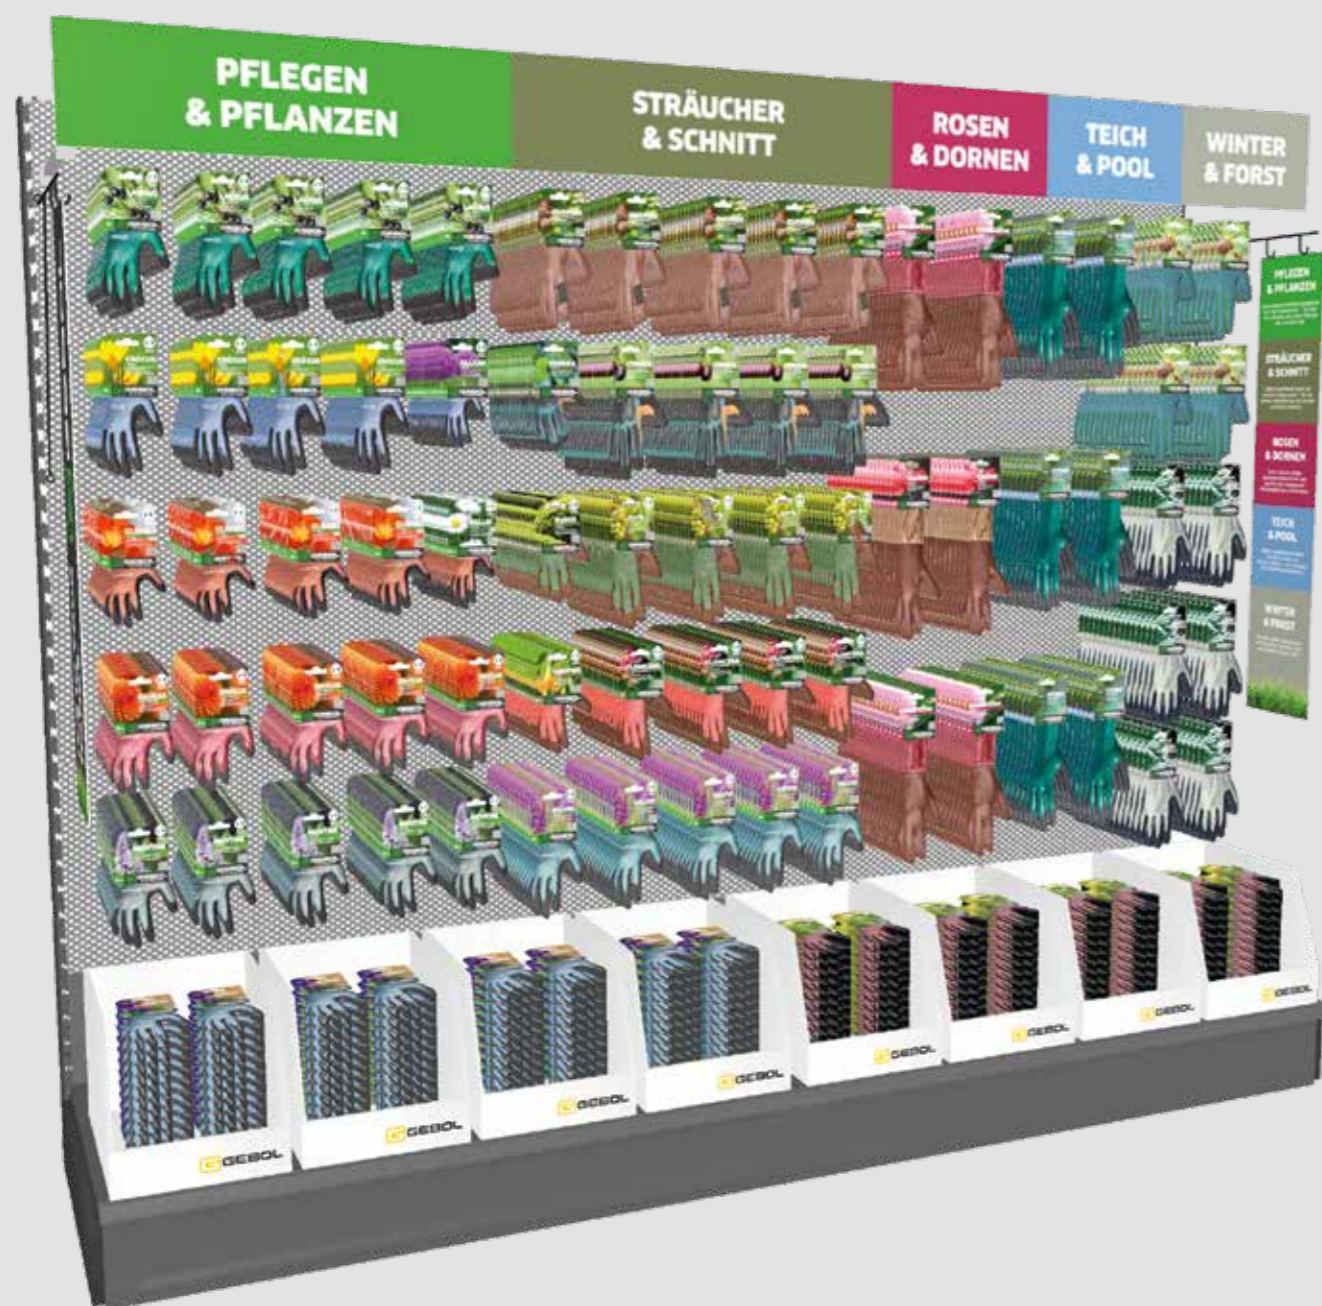

Sistemul modular GEBOL POS.

Sistem de ghidare cu module de perete:

- Efect bun pe distanțe lungi
- Împărțirea în zone de lucru pentru o orientare mai ușoară la punctul de vânzare.
- Panourile informative laterale sprijină deciziile de cumpărare.

Disponibil în diverse lățimi, de la 100 cm la 250 cm.